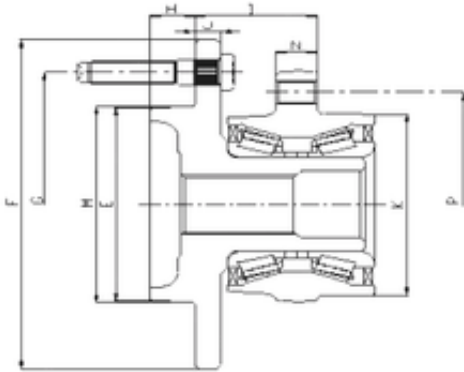

????? ?????? ???.

ILJIN IJ223027

-

Bearing No. IJ223027

P	126 mm
I	49,16 mm
E	86,76 mm
F	181 mm
G	134,938 mm
H	23 mm
J	10,4 mm
K	99,3 mm
M	89,9 mm
N	13,7 mm
1	Wheel Bearing

IJ223027 Bearing 2D drawings and 3D CAD models